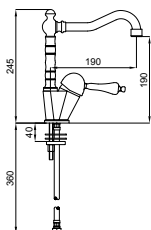

COD. X 5710 L9 01 1 SW

Miscelatore lavello bocca girevole

Sink mixer with swivel spout
EH-Spültisch-BT
Mitigeur d'évier monotrou bec mobile haute
Mezclador cocina cano orientable
Смеситель для кухни с поворотным изливом