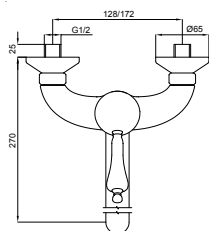

COD. 0 5607 L9 01 1 SW

Miscelatore lavello a muro

Wall mounted sink mixer
EH-Wand-Spültisch-BT
Mitigeur d'évier mural
Mezclador cocina a pared
Смеситель для кухни с настенным монтажом