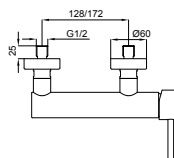

COD. 0 M265 M5 01 0 SW

Miscelatore doccia esterno

Wall mounted shower single lever mixer
EH-Brausebatterie
Mitigeur de douche mural
Mezclador ducha a pared
Смеситель для душа с настенным монтажом

Disponibile: versione con attacco 3/4 superiore
Available: Version with 3/4 upper connection
Verfügbar: Version mit Anschluss 3/4 ober
Disponibile: Version avec raccordement 3/4 supérieur
Disponibile: Versión con conexión de 3/4 de la parte superior
доступный версия с подключением 3/4 верхней