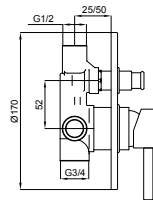

COD. 0 M125 M5 01 0 SW

Miscelatore vasca doccia incasso

Embedded bath and shower mixer with switch
UP-EH-Badebatterie
Mitigeur bain/douche à encastrer avec inverseur
Mezclador bañera/ducha a empotrar
Встраиваемый смеситель для ванны душа