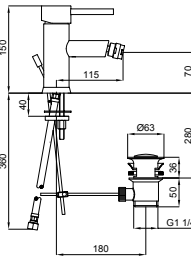

JULIUS
SWAROVSKI EDITION

LIGHT

SWAROVSKI EDITION

COD. X M247 M5 01 0 SW

Miscelatore lavabo scarico 1"1/4

Basin mixer with pop-up 1"1/4 waste
Eh - Waschtisch-Bt. mit 1"1/4 Ablaufgarnitur
Mitigeur de lavabo avec vidage 1"1/4
Mezclador de lavamanos con desague 1"1/4
Смеситель для раковины с донным клапаном 1"1/4