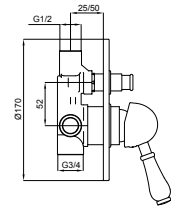

COD. 0 5100 L9 01 1 SW

Miscelatore vasca doccia incasso

Embedded bath and shower mixer with switch
UP-EH-Badebatterie
Mitigeur bain/douche à encastrer avec inverseur
Mezclador banera/ducha a empotrar
Встраиваемый смеситель для ванны душа