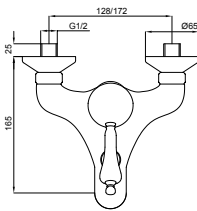

COD. 0 5350 L9 01 1 SW

Miscelatore vasca doccia esterno

Bath shower mixer wall mounted
EH-Badebatterie mit Garnitur
Mitigeur bain/douche avec douche duplex
Mezclador banera/ducha a pared
Смеситель для ванны душа с настенным монтажом