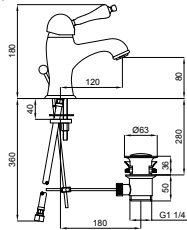

COD. X 5470 L9 01 1 SW

Miscelatore lavabo scarico 1"1/4

Basin mixer with pop-up 1"1/4 waste
Eh - Waschtisch-Bt. mit 1"1/4 Ablaufgarnitur
Mitigeur de lavabo avec vidage 1"1/4
Mezclador de lavamano con desague 1"1/4
Смеситель для раковины с донным клапаном 1"1/4