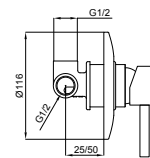

COD. X M257 M5 01 0 SW

Miscelatore bidet scarico 1"1/4

Bidet mixer with pop-up 1"1/4 waste
Eh - Bidet-Bt. mit Ablaufgarnitur 1"1/4
Mitigeur de bidet avec vidage 1"1/4
Mezclador de bidet con desague 1"1/4
Смеситель для биде с донным клапаном 1"1/4

COD. 0 M125 M5 01 0 SW

Miscelatore vasca doccia incasso

Embedded bath and shower mixer with switch
UP-EH-Badebatterie
Mitigeur bain/douche à encastrer avec inverseur
Mezclador bañera/ducha a empotrar
Встраиваемый смеситель для ванны душа