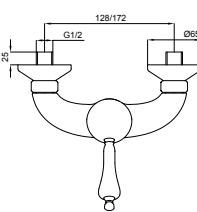

COD. 0 5650 L9 01 1 SW

Miscelatore doccia esterno

Wall mounted shower single lever mixer
EH-Brausebatterie
Mitigeur de douche mural
Mezclador ducha a pared
Смеситель для душа с настенным монтажом