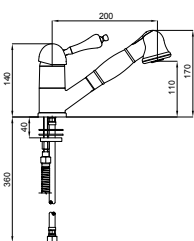

COD. 0 5607 L9 01 1 SW

Miscelatore lavello a muro

Wall mounted sink mixer
EH-Wand-Spültisch-BT
Mitigeur d'évier mural
Mezclador cocina a pared
Смеситель для кухни с настенным монтажом

COD. X 5710 L9 01 1 SW

Miscelatore lavello bocca girevole

Sink mixer with swivel spout
EH-Spültisch-BT
Mitigeur d'évier monotrou bec mobile haute
Mezclador cocina cano orientable
Смеситель для кухни с поворотным изливом

COD. X 4810 L9 01 1 SW

Miscelatore lavello doccia estraibile

Sink mixer with two-jets shower extensible
EH-Spültisch-BT herausziehbare Brause
Mitigeur d'évier monotrou à douchette double jet extractible
Mezclador cocina ducha extraíble
Смеситель для кухни с выдвижным изливом

JULIUS
SWAROVSKI EDITION