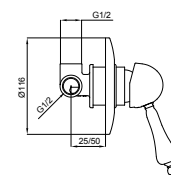

COD. 0 5100 L9 01 1 SW

Miscelatore vasca doccia incasso

Embedded bath and shower mixer with switch
UP-EH-Badebatterie
Mitigeur bain/douche à encastrer avec inverseur
Mezclador banera/ducha a empotrar
Встраиваемый смеситель для ванны душа