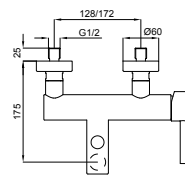

COD. 0 M125 M5 01 0 SW

Miscelatore vasca doccia incasso

Embedded bath and shower mixer with switch
UP-EH-Badebatterie
Mitigeur bain/douche à encastrer avec inverseur
Mezclador bañera/ducha a empotrar
Встраиваемый смеситель для ванны душа

COD. 0 M120 M5 01 0 SW

Miscelatore doccia incasso

Embedded shower mixer
UP-EH-Brausebatterie
Mitigeur de douche à encastrer
Mezclador ducha a empotrar
Встраиваемый смеситель для душа

COD. 0 M235 M5 01 0 SW