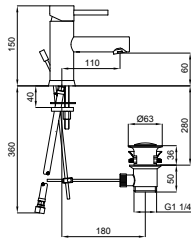

JULIUS
SWAROVSKI EDITION

LIGHT

SWAROVSKI EDITION

COD. X M247 M5 01 0 SW

Miscelatore lavabo scarico 1"1/4

Basin mixer with pop-up 1"1/4 waste
Eh - Waschtisch-Bt. mit 1"1/4 Ablaufgarnitur
Mitigeur de lavabo avec vidage 1"1/4
Mezclador de lavamanos con desague 1"1/4
Смеситель для раковины с донным клапаном 1"1/4