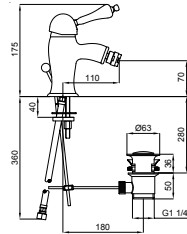

COD. X 5570 L9 01 1 SW

Miscelatore bidet scarico 1"1/4

Bidet mixer with pop-up 1"1/4 waste
Eh - Bidet-Bt. mit Ablaufgarnitur 1"1/4
Mitigeur de bidet avec vidage 1"1/4
Mezclador de bidet con desague 1"1/4
Смеситель для биде с донным клапаном 1"1/4