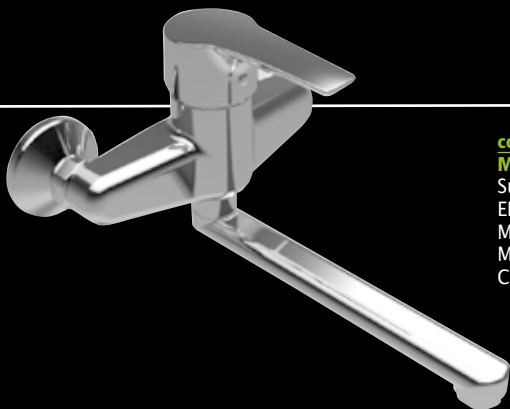

cod. 0 2607 20 01 1

Miscelatore lavello a muro

Surface mounted sink mixer

EH-Wand-Spültisch-BT

Mitigeur d'évier mural

Mezclador cocina cano orientable fundido

Смеситель для кухни с настенным монтажом

cod. X 9712 20 01 1

Miscelatore lavello canna Pø24

Sink mixer with swivelling pipe faucet ø24

EH-Spültisch-BT

Mitigeur d'évier monotrou bec haute ø24

Mezclador cocina cano en tubo ø24 orientable

Смеситель для кухни с поворотным изливом, выпускной ø24