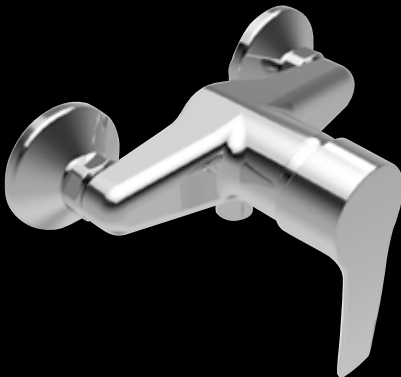

Mezclador de lavamano con prolongo con desague 1"1/4

Смеситель для раковины с удлиненным клапаном 1"1/4

cod. X 2470 20 01 1

Miscelatore lavabo scarico 1"1/4

Basin mixer with pop-up 1"1/4

Eh - Waschtisch-BT. mit 1"1/4 Ablaufgarnitur

Eh - Bidet-BT. mit Ablaufgarnitur 1"1/4

Mitigeur de bidet avec vidage 1"1/4

Mezclador de bidet con desagüe 1"1/4

Смеситель для биде с донным клапаном 1"1/4

cod. 0 2350 20 01 1

**Miscelatore vasca e doccia a parete
con deviatore e kit doccia**

Wall mounted bath shower mixer with shower kit

Aufputz Eh-Bade-BT. mit Duschgarnitur

Mitigeur bain/douche avec kit douche

Mezclador banera ducha a pared con kit ducha

Смеситель для ванны душа настенный
с переключателем и набором для душа

cod. 0 2100 20 01 1

Miscelatore vasca doccia incasso

Concealed bath shower mixer with diverter
 Unterputz Eh-Bade-Bt. mit Umsteller
 Mitigeur bain/douche à encastrer avec inverseur
 Mezclador banera/ducha a empotrar
 Встраиваемый смеситель для ванны душа