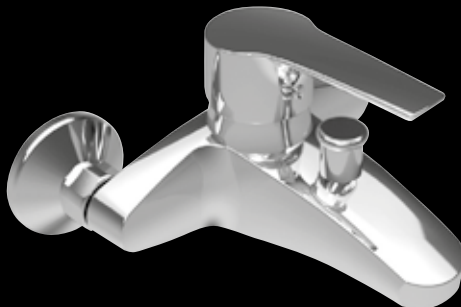

Mezclador de lavamano con prolongo con desague 1"1/4

Смеситель для раковины с удлиненным клапаном 1"1/4

cod. X 2470 20 01 1

Miscelatore lavabo scarico 1"1/4

Basin mixer with pop-up 1"1/4

Eh - Waschtisch-BT. mit 1"1/4 Ablaufgarnitur

Mitigeur de lavabo avec vidage 1"1/4

Mezclador de lavamano con desague 1"1/4

Смеситель для раковины с донным клапаном 1"1/4

cod. X 2570 20 01 1

Miscelatore bidet scarico 1"1/4

Bidet mixer with pop-up 1"1/4

Eh - Bidet-BT. mit Ablaufgarnitur 1"1/4

Mitigeur de bidet avec vidage 1"1/4

Mezclador de bidet con desagüe 1"1/4

Смеситель для биде с донным клапаном 1"1/4

cod. 0 2350 20 01 1

**Miscelatore vasca e doccia a parete
con deviatore e kit doccia**

cod. 0 2100 20 01 1

Miscelatore vasca doccia incasso

Concealed bath shower mixer with diverter
 Unterputz Eh-Bade-Bt. mit Umsteller
 Mitigeur bain/douche à encastrer avec inverseur
 Mezclador banera/ducha a empotrar
 Встраиваемый смеситель для ванны душа