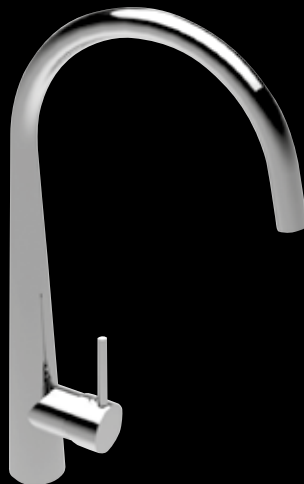

Mezclador de bidet desague 1"1/4

Смеситель для биде с донным клапаном 1"1/4

cod. 0 M055 M9 01 0

Doccia esterna termostatico con attacco 1/2 inferiore

Surface mounted thermostatic shower with 1/2 lower connection
Thermostat-Brause -BT für Wandmontage mit 1/2 untere Verschraubung
Douche murale thermostatique prise 1/2 inférieure
Ducha esterna termostatico con conexión 1/2 inferiore
Термостат для душа с настенным монтажом,
резьба 1/2 нижняя

Miscelatore bordo vasca con deviatore e kit doccia

Deck mounted bath shower mixer with shower kit
 Wannenrand Eh-Bade-Bt. mit Umsteller und Duschgarnitur
 Mitigeur bain-douche montage lateral avec douche
 Mezclador banera ducha lateral banera con kit ducha
 Смеситель для установки на краю ванны с переключателем и набором для душа

Смеситель для раковины стены, рот колесной базой 195 мм

LIGHT

cod. X M177 M7 01 0

Miscelatore lavello bocca girevole

Sink mixer with swivelling spout

Eh-Spültisch-Bt mit schwenkbarer Auslauf

Mitigeur d'évier monotrou bec

Mezclador cocina cano orientable

Смеситель для кухни с поворотным изливом
и шарнирной головкой

cod. X C172 M5 01 1

Minimal miscelatore lavello

Sink mixer swivel spout

Eh-Spültisch-Bt. mit schwenkbarem Auslauf