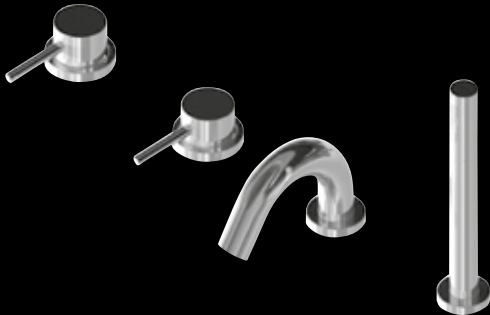

Смеситель для раковины с донным клапаном 1"1/4

cod. X M257 M5 01 0

Miscelatore bidet scarico 1"1/4

Bidet mixer with 1"1/4 pop up waste

Einhebel-Bidet-Batterie mit 1"1/4 Ablaufgarnitur

Mitigeur de bidet vidage 1"1/4

Mezclador de bidet desague 1"1/4

Смеситель для биде с донным клапаном 1"1/4

cod. 0 M055 M9 01 0

Doccia esterna termostatico con attacco 1/2 inferiore

Surface mounted thermostatic shower with 1/2 lower connection
Thermostat-Brause -BT für Wandmontage mit 1/2 untere Verschraubung
Douche murale thermostatique prise 1/2 inférieure
Ducha esterna termostatico con conexión 1/2 inferiore
Термостат для душа с настенным монтажом,
резьба 1/2 нижняя

cod. 0 M120 M5 01 0

Miscelatore doccia incasso

Built-in shower mixer
Unterputz Einhebel-Brausebatterie
Mitigeur de douche encastré
Mezclador empotrado para ducha
Встраиваемый смеситель для душа

cod. 0 M920 M5 01 0

Miscelatore bordo vasca con deviatore e kit doccia

Deck mounted bath shower mixer with shower kit
 Wannenrand Eh-Bade-Bt. mit Umsteller und Duschgarnitur
 Mitigeur bain-douche montage lateral avec douche
 Mezclador banera ducha lateral banera con kit ducha
 Смеситель для установки на краю ванны с переключателем и набором для душа