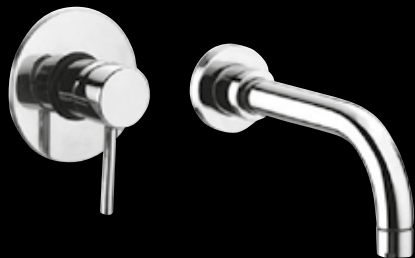

Mezclador de bidet desague 1"1/4

Смеситель для биде с донным клапаном 1"1/4

cod. 0 M055 M9 01 0

Doccia esterna termostatico con attacco 1/2 inferiore

Surface mounted thermostatic shower with 1/2 lower connection
Thermostat-Brause -BT für Wandmontage mit 1/2 untere Verschraubung
Douche murale thermostatique prise 1/2 inférieure
Ducha esterna termostatico con conexión 1/2 inferiore
Термостат для душа с настенным монтажом,
резьба 1/2 нижняя

Miscelatore bordo vasca con deviatore e kit doccia

Deck mounted bath shower mixer with shower kit
 Wannenrand Eh-Bade-Bt. mit Umsteller und Duschgarnitur
 Mitigeur bain-douche montage lateral avec douche
 Mezclador banera ducha lateral banera con kit ducha
 Смеситель для установки на краю ванны с переключателем и набором для душа

cod. 0 M154 M5 01 0

Miscelatore lavabo a muro, bocca interasse mm 195

Single-lever wall mounted mixer, 195 mm spout
 Wand-Waschtischmischer, Auslauf 195 mm
 Mitigeur lavabo mural, bec 195 mm
 Mezclador empotrable para lavabo, caño 195 mm

Смеситель для раковины стены, рот колесной базой 195 мм

LIGHT

cod. X M177 M7 01 0

Miscelatore lavello bocca girevole

Sink mixer with swivelling spout

Eh-Spültisch-Bt mit schwenkbarer Auslauf

Mitigeur d'évier monotrou bec