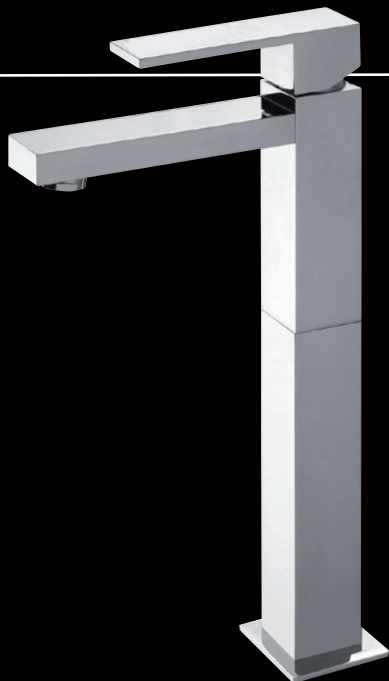

Смеситель для раковины с донным клапаном 1"1/4

cod. X K257 K 60 11

Miscelatore bidet scarico 1"1/4

Bidet mixer with 1"1/4 pop up waste

Einhebel-Bidet-Batterie mit 1"1/4 Ablaufgarnitur

Mitigeur de bidet vidage 1"1/4

Mezclador de bidet desague 1"1/4

Смеситель для биде с донным клапаном 1"1/4

cod. 0 K265 K 60 11

Miscelatore doccia esterno

Shower single lever mixer

Eh-Brausebatterie

Mitigeur de douche mural

Mezclador ducha a pared

Смеситель для душа с настенным монтажом

cod. 0 K220 K 60 11

Miscelatore doccia incasso

Concealed shower mixer

Unterputz Eh-Brause-Bt.

Mitigeur de douche à encastrer

Mezclador ducha a empotrar

Встраиваемый смеситель для душа

Unterputz Einhebel-Waschtischbatterie

mit Wandauslauf mit Abschlussplatte

Mitigeur de lavabo encastré avec bec mural et plaque

Mezclador de lavabo empotrado con boca pared con placa

Встраиваемый смеситель для раковины врезной
излив с пластинкой