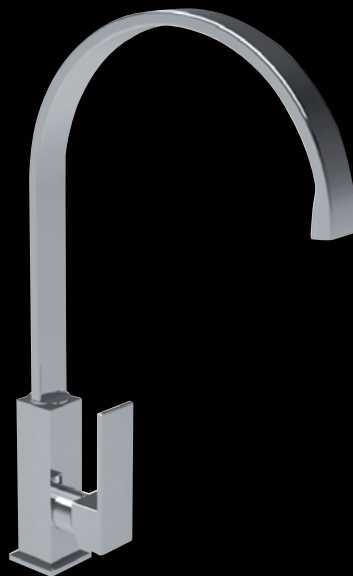

Mq miscelatore lavello bocca a nastro

Sink mixer swivel spout

Eh-Spültisch-Bt. mit schwenkbarem Auslauf

Mitigeur d'évier bec mobile

Mezclador cocina cano giratorio

Смеситель для раковины с поворотным изливом