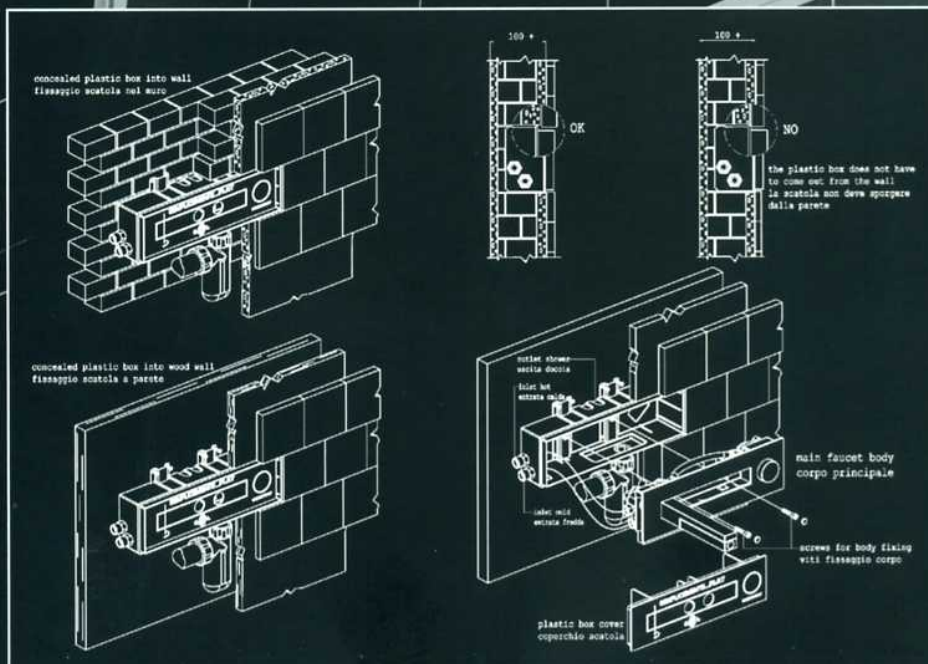

Unter dem Ausdruck "oberflächenbündig" versteht man im Allgemeinen (über die wörtliche Bedeutung hinaus) ein Bild von großer harmonischer Präzision, formaler Genauigkeit und Ausgeglichenheit der Einzelteile. Ein Konzept, das in Semplicemente...Flat seinen Ausdruck findet, einer ausgeglichenen Verschmelzung von formaler Eleganz und fortschrittlicher Technologie, durch die die raffinierte Geometrie von Semplicemente...Flat hervorgehoben wird, einer Armatur, die sich mit Natürlichkeit den unterschiedlichsten architektonischen Umgebungen anpasst. Der Vorschlag zu diesem innovativen Konzept, das dazu bestimmt ist, die modernsten Projekte zu bereichern, von Bädern und Küchen in der Wohnung bis hin zu Hotel- oder Wohnanlagen, stammt von Savil, einer 1968 entstandenen Firma, die heute marktführend im Bereich der Armaturen, Einhebelmischer und Doppelgriffbatterien von hoher Qualität ist. Für Semplicemente...Flat wurde ein exklusives System push&push verwendet, der Drehgriff und der Auslauf können flächenbündig ganz verschwinden. Die Abmessungen sind besonders knapp: nur 36,5 x 11 x 8 cm. Semplicemente...Flat ist nicht nur einfach eine Armatur aus der Wasser läuft, sondern ein Konzentrat von Technologie und höchster Innovation, enthalten in einem ästhetischen und praktischen Konzept, das einen wahren Schritt nach vorne im Bereich der Armaturen darstellt, entwickelt nach der reinsten Tradition von Savil, mit extremer Sorgfalt bei der Wahl von Materialien (Stahl, Aluminium und Messing), Details und Verarbeitungen in Chrom von hoher Festigkeit, die sein Design von einfacher Raffinesse unterstreichen.