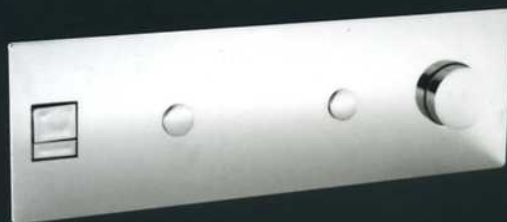

Semplicemente... Flat utilizza un esclusivo sistema push&push brevettato, la manopola e la canna di erogazione sono in grado di scomparire interamente a filo di superficie. Le dimensioni sono particolarmente contenute: solo 36,5 x 11 x 8 cm.

Semplicemente...Flat non rappresenta un semplice rubinetto che eroga acqua, bensì un concentrato di tecnologia ed alta innovazione racchiusa in un concetto estetico e pratico che rappresenta un vero passo avanti nel settore della rubinetteria, realizzato secondo la più pura tradizione Savil, con una estrema cura nella scelta dei materiali (acciaio, alluminio ed ottone), dei dettagli e delle finiture in cromo ad alta resistenza che ne valorizzano il design di semplice raffinatezza.

Semplicemente... Flat lavamano con cliclac desague 1"1/4

SEMPLICEMENTE...FLAT РАКОВИНА С ДОННЫМ КЛАПАНОМ CLICLAC 1"1/4

O FL50 F1 01 0

Semplicemente... Flat bidet scarico cliclac 1"1/4

Semplicemente... Flat concealed bidet with cliclac 1"1/4

Semplicemente... Flat Bidet mit cliclac Ablaufgarnitur 1"1/4

Semplicemente... Flat bidet avec bonde cliclac vidage 1"1/4

Semplicemente... Flat bidet con cliclac desague 1"1/4

SEMPLICEMENTE...FLAT БИДЕ С ДОННЫМ КЛАПАНОМ CLICLAC 1"1/4