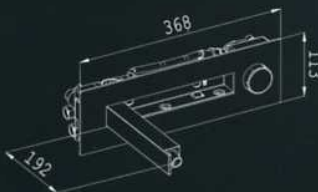

Semplicemente... Flat utilizza un esclusivo sistema push&push brevettato, la manopola e la canna di erogazione sono in grado di scomparire interamente a filo di superficie. Le dimensioni sono particolarmente contenute: solo 36,5 x 11 x 8 cm.

O FL40 F1 01 0

Semplicemente... Flat lavabo scarico cliclac 1"1/4

Semplicemente... Flat concealed basin with cliclac 1"1/4

Semplicemente... Flat Waschtisch mit cliclac Ablaufgarnitur 1"1/4

Semplicemente... Flat lavabo avec bonde cliclac vidage 1"1/4

Semplicemente... Flat lavamano con cliclac desague 1"1/4

SEMPLICEMENTE...FLAT РАКОВИНА С ДОННЫМ КЛАПАНОМ CLICLAC 1"1/4

O FL50 F1 01 0

Semplicemente... Flat bidet scarico cliclac 1"1/4

Semplicemente... Flat concealed bidet with cliclac 1"1/4