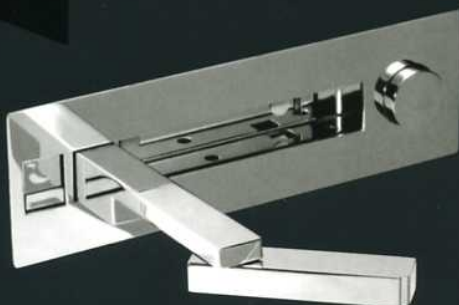

Semplicemente... Flat Bidet mit cliclac Ablaufgarnitur 1"1/4

Semplicemente... Flat bidet avec bonde cliclac vidage 1"1/4

Semplicemente... Flat bidet con cliclac desague 1"1/4

SEMPLICEMENTE...FLAT БИДЕ С ДОННЫМ КЛАПАНОМ CLICLAC 1"1/4

O FL60 F1 01 0

Semplicemente... Flat doccia

Semplicemente... Flat concealed shower

Semplicemente... Flat Dusche

Semplicemente... Flat douche à encastrer

Semplicemente... Flat ducha a empotrar

SEMPLICEMENTE...FLAT ДУШ

0 FL30 F1 01 0

Semplicemente... Flat vasca con deviatore

Semplicemente... Flat concealed bath with diverter
 Semplicemente... Flat Wannenrand-Bade mit Umsteller
 Semplicemente... Flat bain-douche montage mural avec inverseur
 Semplicemente... Flat banera-ducha lateral con deviator
 SEMPLICEMENTE...FLAT ВАННА С ПЕРЕКЛЮЧАТЕЛЕМ

0 FL35 F1 01 0

Semplicemente... Flat vasca con deviatore e bocca snodata

Semplicemente... Flat concealed bath with diverter and svivel spout
 Semplicemente... Flat Wannenrand-Bade mit Umsteller und schwenkbarem Auslauf
 Semplicemente... Flat bain douche montage mural avec inverseur et bec mobile
 Semplicemente... Flat banera-ducha lateral con deviator e cano orientabile
 SEMPLICEMENTE...FLAT ДЛЯ ВАННЫ С ПОДВИЖНЫМ ИЗЛИВОМ И ПЕРЕКЛЮЧАТЕЛЕМ