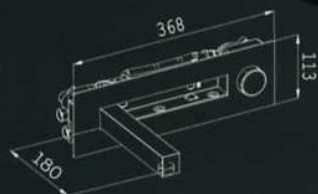

Semplicemente... Flat utilizza un esclusivo sistema push&push brevettato, la manopola e la canna di erogazione sono in grado di scomparire interamente a filo di superficie. Le dimensioni sono particolarmente contenute: solo 36,5 x 11 x 8 cm.

Semplicemente...Flat non rappresenta un semplice rubinetto che eroga acqua, bensì un concentrato di tecnologia ed alta innovazione racchiusa in un concetto estetico e pratico che rappresenta un vero passo avanti nel settore della rubinetteria, realizzato secondo la più pura tradizione Savil, con una estrema cura nella scelta dei materiali (acciaio, alluminio ed ottone), dei dettagli e delle finiture in cromo ad alta resistenza che ne valorizzano il design di semplice raffinatezza.

O FL40 F1 01 0

Semplicemente... Flat lavabo scarico cliclac 1"1/4

Semplicemente... Flat concealed basin with cliclac 1"1/4

Semplicemente... Flat Waschtisch mit cliclac Ablaufgarnitur 1"1/4

Semplicemente... Flat lavabo avec bonde cliclac vidage 1"1/4

Semplicemente... Flat lavamano con cliclac desague 1"1/4

SEMPLICEMENTE...FLAT РАКОВИНА С ДОННЫМ КЛАПАНОМ CLICLAC 1"1/4