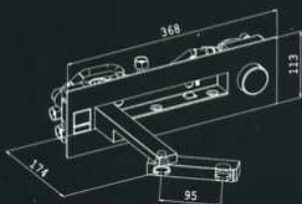

O FL60 F1 01 0

Semplicemente... Flat doccia

Semplicemente... Flat concealed shower

Semplicemente... Flat Dusche

Semplicemente... Flat douche à encastrer

Semplicemente... Flat ducha a empotrar

SEMPLICEMENTE...FLAT ДУШ

0 FL30 F1 01 0

Semplicemente... Flat vasca con deviatore

Semplicemente... Flat concealed bath with diverter
 Semplicemente... Flat Wannenrand-Bade mit Umsteller
 Semplicemente... Flat bain-douche montage mural avec inverseur
 Semplicemente... Flat banera-ducha lateral con deviator
 SEMPLICEMENTE...FLAT ВАННА С ПЕРЕКЛЮЧАТЕЛЕМ