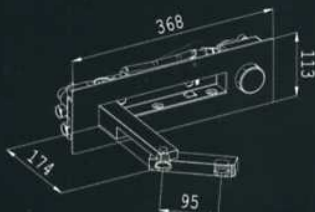

0 FL30 F1 01 0

Semplicemente... Flat vasca con deviatore

Semplicemente... Flat concealed bath with diverter
 Semplicemente... Flat Wannenrand-Bade mit Umsteller
 Semplicemente... Flat bain-douche montage mural avec inverseur
 Semplicemente... Flat banera-ducha lateral con deviator
 SEMPLICEMENTE...FLAT ВАННА С ПЕРЕКЛЮЧАТЕЛЕМ

0 FL35 F1 01 0

Semplicemente... Flat vasca con deviatore e bocca snodata

Semplicemente... Flat concealed bath with diverter and svivel spout
 Semplicemente... Flat Wannenrand-Bade mit Umsteller und schwenkbarem Auslauf
 Semplicemente... Flat bain douche montage mural avec inverseur et bec mobile
 Semplicemente... Flat banera-ducha lateral con deviator e cano orientabile
 SEMPLICEMENTE...FLAT ДЛЯ ВАННЫ С ПОДВИЖНЫМ ИЗЛИВОМ И ПЕРЕКЛЮЧАТЕЛЕМ