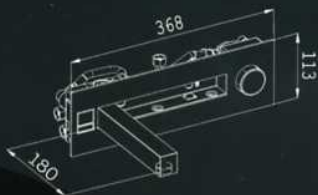

O FL60 F1 01 0

Semplicemente... Flat doccia

Semplicemente... Flat concealed shower

Semplicemente... Flat Dusche

Semplicemente... Flat douche à encastrer

Semplicemente... Flat ducha a empotrar

SEMPLICEMENTE...FLAT ДУШ

0 FL30 F1 01 0

Semplicemente... Flat vasca con deviatore

Semplicemente... Flat concealed bath with diverter
 Semplicemente... Flat Wannenrand-Bade mit Umsteller
 Semplicemente... Flat bain-douche montage mural avec inverseur
 Semplicemente... Flat banera-ducha lateral con deviator
 SEMPLICEMENTE...FLAT ВАННА С ПЕРЕКЛЮЧАТЕЛЕМ