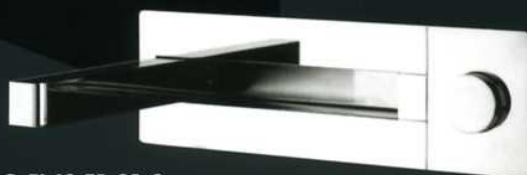

Semplicemente... Flat utilizza un esclusivo sistema push&push brevettato, la manopola e la canna di erogazione sono in grado di scomparire interamente a filo di superficie. Le dimensioni sono particolarmente contenute: solo 36,5 x 11 x 8 cm.

Semplicemente...Flat non rappresenta un semplice rubinetto che eroga acqua, bensì un concentrato di tecnologia ed alta innovazione racchiusa in un concetto estetico e pratico che rappresenta un vero passo avanti nel settore della rubinetteria, realizzato secondo la più pura tradizione Savil, con una estrema cura nella scelta dei materiali (acciaio, alluminio ed ottone), dei dettagli e delle finiture in cromo ad alta resistenza che ne valorizzano il design di semplice raffinatezza.

O FL40 F1 01 0

Semplicemente... Flat lavabo scarico cliclac 1"1/4

Semplicemente... Flat concealed basin with cliclac 1"1/4

Semplicemente... Flat Waschtisch mit cliclac Ablaufgarnitur 1"1/4

Semplicemente... Flat lavabo avec bonde cliclac vidage 1"1/4

Semplicemente... Flat lavamano con cliclac desague 1"1/4

SEMPLICEMENTE...FLAT РАКОВИНА С ДОННЫМ КЛАПАНОМ CLICLAC 1"1/4