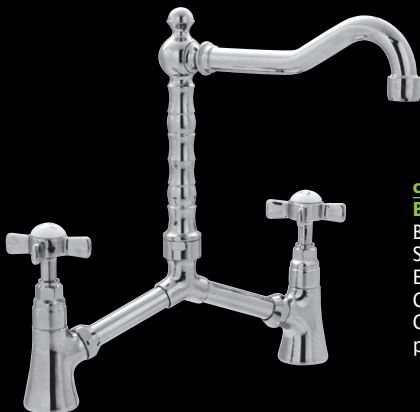

Batteria a ponte per lavello

Bridge kitchen mixer

Spültisch-Brücken-BT

Evier à pont bec mobile

Grupo cocina a ponte

Смеситель для кухни врезной на 2 отверстия, регулируемым мостиком